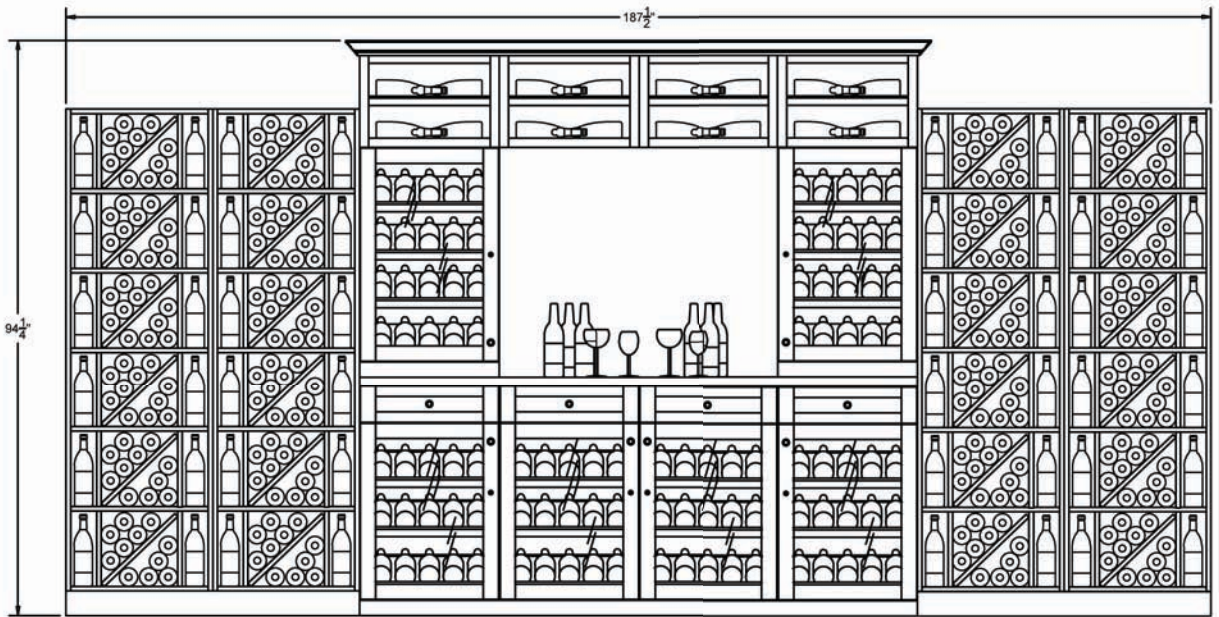

ELEVATION -B-