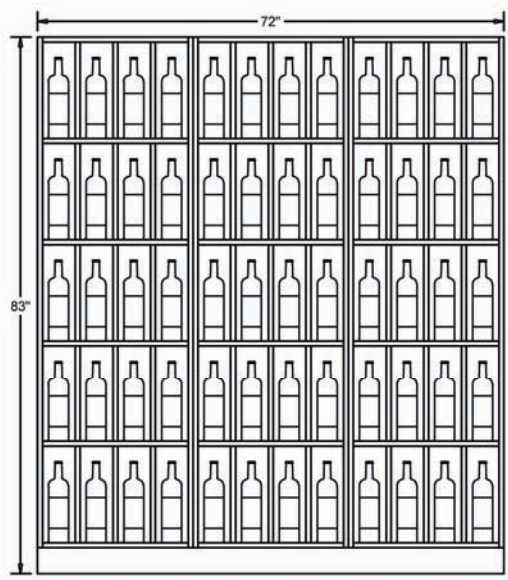

ELEVATION -L-