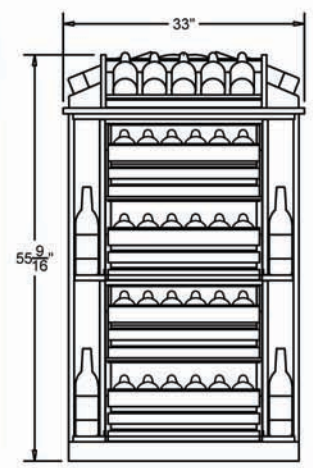

ELEVATION -F-

ELEVATION -G-

85 INDUSTRIAL PARK DRIVE  
DOVER, NH 03820  
P 603-285-0400 F 603-285-0420

REFERENCE FILE:	C120051	BOTTLE CAPACITY:	3649	REFLECTIVE STYLE:	KIT/CUSTOM
-----------------	---------	------------------	------	-------------------	------------