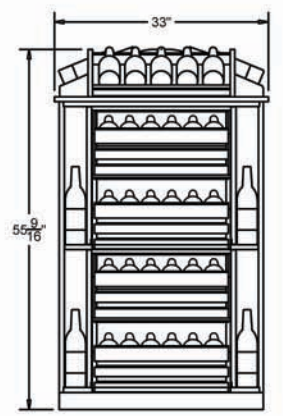

ELEVATION -K-