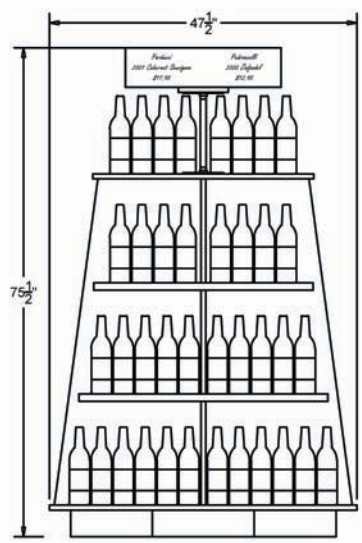

ELEVATION -F-

ELEVATION -G-

85 INDUSTRIAL PARK DRIVE  
DOVER, NH 03820  
P 603-285-0400 F 603-285-0420

REFERENCE FILE:	C120051	BOTTLE CAPACITY:	3649	REFLECTIVE STYLE:	KIT/CUSTOM
-----------------	---------	------------------	------	-------------------	------------