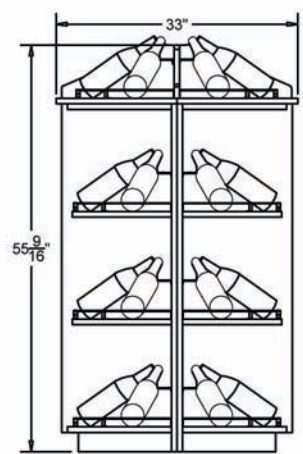

ELEVATION -C-