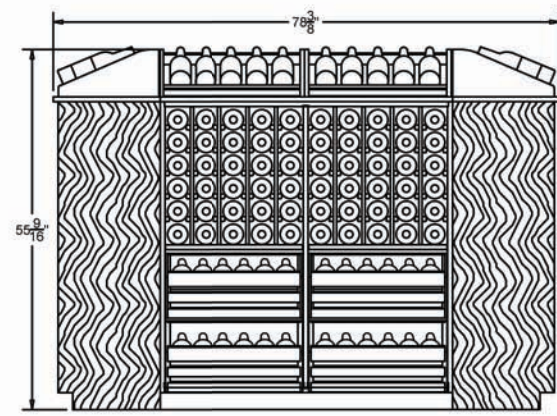

ELEVATION -J-