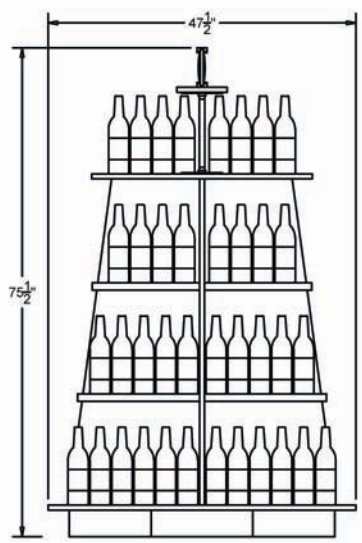

ELEVATION -I-