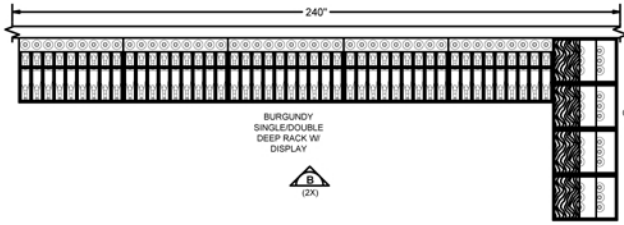

ELEVATION -A-

85 INDUSTRIAL PARK DRIVE
DOVER, NH 03820
P 603-285-0400 F 603-285-0420

REFERENCE FILE:	C90721	BOTTLE CAPACITY:	6586	REFLECTIVE STYLE:	CUSTOM
-----------------	--------	------------------	------	-------------------	--------